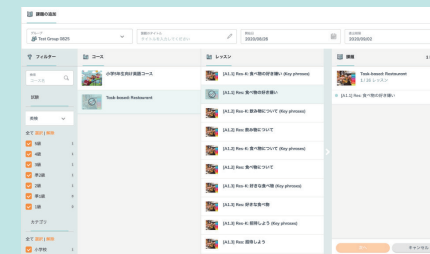

教科書本文の音声を AI の人工音声でリスニングすることができます。

気になった箇所は何度も聞き返して確かめられるよ！

教科書本文の音声を聴きながら、並べ替え問題に取り組むことで本文の内容の定着を図れます。

聞いた音声をアウトプット！

② 会話レッスン

教科書中の活動に取り組む前に、AI と会話しながら自分の意味や考えを整理することができます。

タップして録音！

あなたの解答に応じて、AI が質問をしていきますので、それにどんどん解答していきます！

チャット感覚で AI とやり取りをしながら自分の考えを整理し、活動に備えることができます！

様々な会話レッスンが収録されています！

AI と好きな教科について話してみよう！

AI を相手に面接の練習もできる！

■管理画面の使い方

1. 課題を出す

履修グループに課題を出します。レッスンを
選び、提出期限を設定しましょう

2. 全体の提出状況をチェック

課題の提出状況を確認しましょう。

3. 個別の学習履歴をチェック

過去の学習履歴が記録されるので、成績をつける際の参考にいただけます。

4. 提出内容をチェック

一人ひとりの解答をテキストと音声で確認できます。

ご利用・ご契約について

・料金は 基本料金 10,000 円 (税別) 月額/学校
+
MAINSTREAM コンテンツ使用料 200 円 (税別) 月額/生徒

(例)
200 人で一括採用いただいた場合…
10,000 円 ÷ 200 人 + 200 円
= 250 円 (税別) 月額/人

・ MAINSTREAM English Logic and Expression I コンテンツのサンプル版ならびに学年単位での 3 ヵ月の無料トライアル版をご利用いただけます。ご希望される場合は、弊社まで直接お問い合わせください。