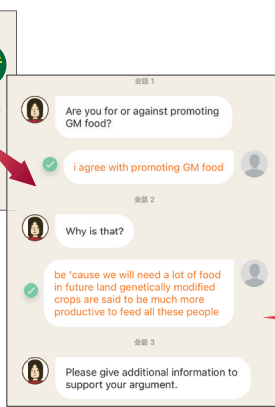

AI との対話でこれからの英語力を身につける

MAINSTREAM × TerraTalk

English Logic and Expression I

AI と対話する形式で英語を学習するアプリ TerraTalk に、**教科書に準拠したコンテンツ**を搭載しました。
活動へのモチベーションを家庭学習で養うことで、**授業でのよりアクティブな英語活動**を実現します！

① 本文リスニング

Key Text の音声とその並べ替え問題を収録しました。

教科書本文の音声を AI の人工音声でリスニングすることができます。

気になった箇所は何度も聞き返して確かめられるよ！

教科書本文の音声を聴きながら、並べ替え問題に取り組むことで本文の内容の定着を図れます。

聞いた音声をアウトプット！

② 会話レッスン

教科書中の活動に取り組む前に、AI と会話しながら自分の意味や考えを整理することができます。

タップして録音！

あなたの解答に応じて、AI が質問をしていきますので、それにどんどん解答していきます！

チャット感覚で AI とやり取りをしながら自分の考えを整理し、活動に備えることができます！

様々な会話レッスンが収録されています！

AI と好きな教科について話してみよう！

AI を相手に面接の練習もできる！

■管理画面の使い方

1. 課題を出す

履修グループに課題を出します。レッスンを
選び、提出期限を設定しましょう

2. 全体の提出状況をチェック