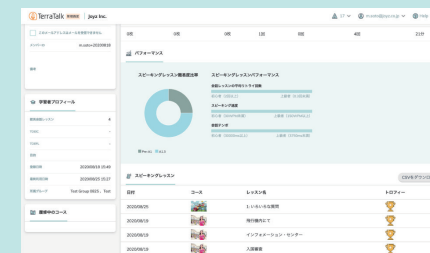

教科書本文の音声を AI の人工音声でリスニングすることができます。

気になった箇所は何度も聞き返して確かめられるよ！

教科書本文の音声を聴きながら、並べ替え問題に取り組むことで本文の内容の定着を図れます。

聞いた音声をアウトプット！

② 会話レッスン

教科書中の活動に取り組む前に、AI と会話しながら自分の意味や考えを整理することができます。

タップして録音！

あなたの解答に応じて、AI が質問をしていきますので、それにどんどん解答していきます！

チャット感覚で AI とやり取りをしながら自分の考えを整理し、活動に備えることができます！

様々な会話レッスンが収録されています！

AI と好きな教科について話してみよう！

AI を相手に面接の練習もできる！

■管理画面の使い方

1. 課題を出す

履修グループに課題を出します。レッスンを
選び、提出期限を設定しましょう

2. 全体の提出状況をチェック

課題の提出状況を確認しましょう。

3. 個別の学習履歴をチェック

過去の学習履歴が記録されるので、成績をつける際の参考にいただけます。

4. 提出内容をチェック

一人ひとりの解答をテキストと音声で確認できます。

ご利用・ご契約について

・料金は 基本料金 10,000 円 (税別) 月額/学校
+
MAINSTREAM コンテンツ使用料 200 円 (税別) 月額/生徒

(例)
200 人で一括採用いただいた場合…
10,000 円 ÷ 200 人 + 200 円
= 250 円 (税別) 月額/人

・ MAINSTREAM English Logic and Expression I コンテンツのサンプル版ならびに学年単位での 3 ヵ月の無料トライアル版をご利用いただけます。ご希望される場合は、弊社まで直接お問い合わせください。