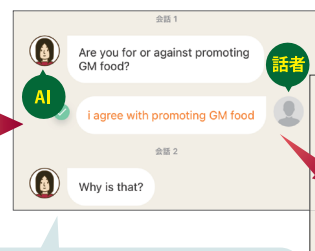

AI との対話でこれからの英語力を身につける

MAINSTREAM × TerraTalk

English Logic and Expression I

AI と対話する形式で英語を学習するアプリ TerraTalk に、**教科書に準拠したコンテンツ**を搭載しました。
活動へのモチベーションを家庭学習で養うことで、**授業でのよりアクティブな英語活動**を実現します！

① 本文リスニング

Key Text の音声とその並べ替え問題を収録しました。

教科書本文の音声を AI の人工音声でリスニングすることができます。

気になった箇所は何度も聞き返して確かめられるよ！

教科書本文の音声を聴きながら、並べ替え問題に取り組むことで本文の内容の定着を図れます。

聞いた音声をアウトプット！

② 会話レッスン

教科書中の活動に取り組む前に、AI と会話しながら自分の意味や考えを整理することができます。

タップして録音！

あなたの解答に応じて、AI が質問をしていきますので、それにどんどん解答していきます！

チャット感覚で AI とやり取りをしながら自分の考えを整理し、活動に備えることができます！

様々な会話レッスンが収録されています！

AI と好きな教科について話してみよう！

AI を相手に面接の練習もできる！

■管理画面の使い方

1. 課題を出す

履修グループに課題を出します。レッスンを
選び、提出期限を設定しましょう

2. 全体の提出状況をチェック