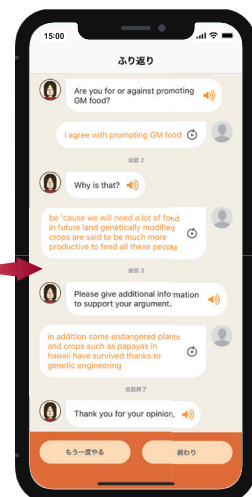

AI との対話でこれからの英語力を身につける

MAINSTREAM × TerraTalk

English Logic and Expression I

AI と対話する形式で英語を学習するアプリ TerraTalk に、**教科書に準拠したコンテンツ**を搭載しました。
活動へのモチベーションを家庭学習で養うことで、**授業でのよりアクティブな英語活動**を実現します！

① 本文リスニング

Key Text の音声とその並べ替え問題を収録しました。

教科書本文の音声を AI の人工音声でリスニングすることができます。

気になった箇所は何度も聞き返して確かめられるよ！

教科書本文の音声を聴きながら、並べ替え問題に取り組むことで本文の内容の定着を図れます。

聞いた音声をアウトプット！

② 会話レッスン

教科書中の活動に取り組む前に、AI と会話しながら自分の意味や考えを整理することができます。

タップして録音！

あなたの解答に応じて、AI が質問をしていきますので、それにどんどん解答していきます！

チャット感覚で AI とやり取りをしながら自分の考えを整理し、活動に備えることができます！

様々な会話レッスンが収録されています！

AI と好きな教科について話してみよう！

AI を相手に面接の練習もできる！

■管理画面の使い方

1. 課題を出す

履修グループに課題を出します。レッスンを
選び、提出期限を設定しましょう

2. 全体の提出状況をチェック

・ MAINSTREAM English Logic and Expression I コンテンツのサンプル版ならびに学年単位での 3 ヵ月の無料トライアル版をご利用いただけます。ご希望される場合は、弊社まで直接お問い合わせください。