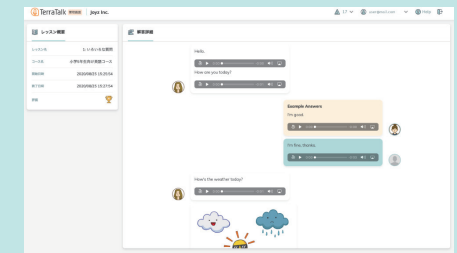

4. 提出内容をチェック

一人ひとりの解答をテキストと音声で確認できます。

ご利用・ご契約について

・料金は 基本料金 10,000 円 (税別) 月額/学校
+
MAINSTREAM コンテンツ使用料 200 円 (税別) 月額/生徒

(例)
200 人で一括採用いただいた場合…
10,000 円 ÷ 200 人 + 200 円
= 250 円 (税別) 月額/人

・ MAINSTREAM English Logic and Expression I コンテンツのサンプル版ならびに学年単位での 3 ヵ月の無料トライアル版をご利用いただけます。ご希望される場合は、弊社まで直接お問い合わせください。