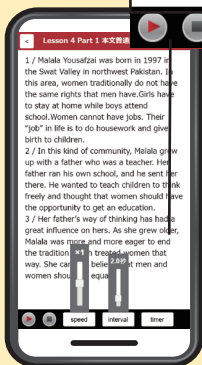

ePlayer+があれば、いつでもどこでも手軽に教科書のテキストを見ながらリスニングや音読ができます！ちょっとした空き時間にもお使いいただけます。

2

豊富な音声のバリエーション！

1 / Malala Yousafzai was born in 1997 /in the Swat Valley /in northwest Pakistan./ In this area, /women traditionally do not have the same rights /that men have./ Girls have

教科書本文の音声は普通読みだけでなく一文読み、フレーズ読みも収録しました！これでシャドーイングやオーバーラッピングにも手軽に取り組みます。

3

スピードやポーズ調整が簡単！

the tradition... with treated women that way. She can... believe... that men and women should be equal.

ePlayer+ならポーズもスピードも自分の思いのままに変えることができます。英語が苦手な生徒はゆっくり、得意な生徒は速く、といったように自分の最適なスピードで音声を聞けます！

4

いつでもどこでも単語学習！

フラッシュカードを収録しており、教科書の単語を音声つきで学習できます！

主な機能

- ・英→日、日→英の切替
- ・自動再生
- ・ランダム再生
- ・発音記号記載

※画面は開発中のものです。機能面・デザイン等は今後変更になる可能性があります。

ePlayer+ 対応教科書

- FLEX English Communication I
- FLEX English Communication II
- FLEX English Communication III
- MAINSTREAM English Communication I (2nd)
- MAINSTREAM English Communication II (2nd)
- MAINSTREAM English Communication III (2nd)