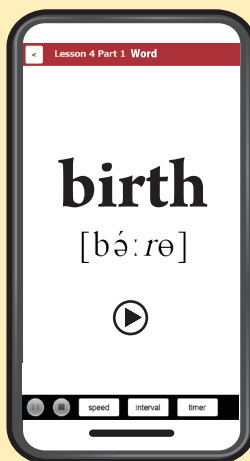

4

いつでもどこでも単語学習！

フラッシュカードを収録しており、教科書の単語を音声つきで学習できます！

主な機能

- ・英→日、日→英の切替
- ・自動再生
- ・ランダム再生
- ・発音記号記載

※画面は開発中のものです。機能面・デザイン等は今後変更になる可能性があります。

ePlayer+ 対応教科書

- FLEX English Communication I
- FLEX English Communication II
- FLEX English Communication III
- MAINSTREAM English Communication I (2nd)
- MAINSTREAM English Communication II (2nd)
- MAINSTREAM English Communication III (2nd)

インターネット環境があれば、いつでもどこでもリスニング！

ePlayer+ はブラウザ上でお使いいただけるサービスです。
お持ちの PC, タブレット, スマートフォン等からいつでもどこでもお使いいただけます。

サンプル版について

★ ePlayer+ のサンプル版を右記の QR コードからお試ください。
サンプル版は FLEX English Communication I の Lesson 4 となります。